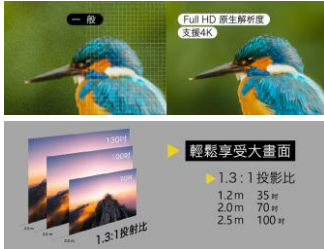

超省力,輕鬆用,迷你輕巧機身

優雅美觀外型比A4小僅1kg, 輕鬆拿取輕鬆帶, 採LED環保光源, 長達30000小時壽命, 持久耐用。

超寬境! 輕鬆享受大畫面~

支援4K超高畫質, 所有震撼盡收眼底, 一秒變家庭劇院。

超好投, 投放方式超多元

支援多種投影方式, 搭載EZCast OS系統, 輕鬆支援各種設備, 同時附贈點對點無線傳輸器C-1, 便利使用無障礙。

點對點無線傳輸器C-1

隨插即播, 免受Wifi限制。

- 支援1080P/60fps高畫質。
- 即插即投, 接上發射器一鍵投影。
- 支援Type-C端子的智慧型手機、平板、電腦等裝置。*傳輸器須接在支援DP輸出的Type-C設備。

其他特色與功能

- 反射光源不直射, 保護眼睛長時間觀賞影片。
- 內建5W喇叭, 可當藍牙音響。
- 可直立平行投影。

輕鬆把家變成
迷你電影院。

Light
1.0kg

規格表

製表日期: 2023.12.20

投影技術	TFT LCD
光源	LED
亮度	300流明
解析度	1920x1080 (支援4K)
對比度	5000:1
鏡頭	F2.9 · 手動對焦調整
投射比	1:1.3
投影距離	1.08-4.49m
投影尺寸	35"~155"
投影比例	16:9 (兼容4:3)
光源壽命	最長可達30,000小時
數位梯形修正	垂直: +/-30°, 水平: +/-15°, 具四角校正
輸入端子	HDMI x1, USB-Type A x1, Micro SD card x1, 無線網卡Wireless kitx1
輸出端子	Audio(mini jack, 3.5mm) x1
自動設定	HDMI輸入訊源搜尋
電腦輸入訊號	VGA, SVGA, XGA, SXGA, Mac, MXGA, MSXGA, WXGA, UXGA, WSXGA+, WUXGA
視訊輸入訊號	PAL, SECAM, NTSC (576P, 576i, 480P, 480i, 720P, 1080i / 1080P, 4K)
投影方式	前投/背投; 桌面/吊掛
喇叭	5W x1
重量	1.0 kg
尺寸(寬x高x深)	230 x 90 x 168.5 mm (不含凸出部分)
電源供應	100~240V AC (50/60Hz)
耗電量	65W max
系統支援	EZCast OS
語言支援	22國語言
無線網卡(原廠已插入)	Wi-Fi dongle: 2.4G+5G Wi-Fi + BT v4.2
標準配備	主機、電源變壓器、使用說明書、散熱架、遙控器、C-1點對點傳輸器

功能特色

顯示好畫質:

- 採用LCD投影技術, 還原真實色彩。
- 反射式光源, 護眼低藍光。
- 真實寬銀幕16:9。
- 高解析原生FULL HD 1920x1080。
- 支援4K超高畫質。
- VRR功能極致流暢影像。
- 300流明。
- 對比5000:1。

方便好安裝:

- 2.5m投影100"大銀幕。
- 數位梯形修正功能(垂直: ±30°, 水平: ±15°)。
- 四角梯形修正功能。
- 直立平行投影。
- 迷你簡約機身, 比A4小。
- 超輕巧, 僅1公斤。

使用好簡單:

- 超高壽命環保LED光源, 最長可達30000小時。
- 無線支援(iOS、Android、Mac、Windows)。
- 點對點投影無延遲(支援Netflix、Disney+)。
- 搭載5W喇叭, 可當藍牙音響。
- 具22國語言選單。
- 具色彩設定, 可調整亮度、飽和度和色彩偏移等。
- HDMI輸入訊號自動搜尋功能。

端子介面圖

投射距離表

16:9銀幕(inch)	投影距離(m)
35"	1.2
70"	2.0
100"	2.5
130"	3.0