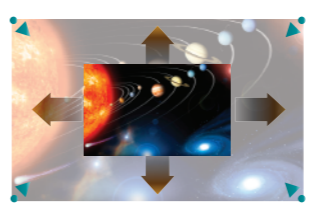

數位位移功能
數位變焦搭配數位位移功能，讓縮小的畫面能上下左右移動到目標銀幕位置，提供了更大的安裝彈性。