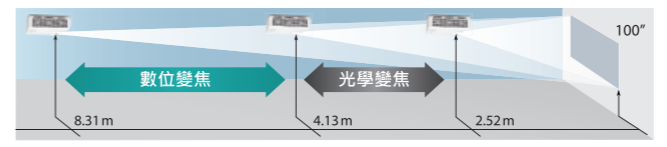

高設置性，適合各種安裝環境和創意投影

1.6倍光學變焦鏡頭
搭載1.6倍光學變焦鏡頭，2.52m-4.13m輕鬆投影100"大畫面，安裝擺設便利彈性。

數位變焦功能
當更新學校或商業投影機時，有一個需要考慮的因素是：更換的投影機是否符合天花板上現有的安裝位置？透過數位變焦功能，等比例縮小顯示畫面，使超出光學變焦範圍的畫面符合您的銀幕，減少了您需要重新安裝投影機支架的需求，節省時間、金錢和麻煩。