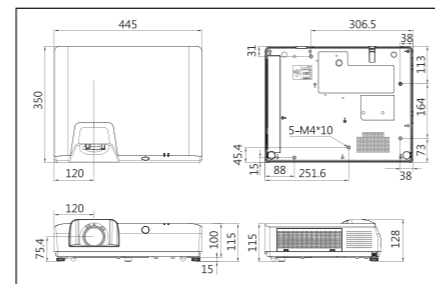

* 規格僅供參考，如有誤載或變更，請以實機為準，恕不另行通知。

* 註: ROLY的光學影像技術，透過畫素位移與全新的高階圖像晶片達雙倍1080P的解析度。

* 圖示為RL-E75Q。

經銷商蓋章

投射距離表

16:9銀幕 (英寸)	最短投影距離 (公尺)	最長投影距離 (公尺)
92"	2.32	3.79
106"	2.68	4.38
120"	3.04	4.97
150"	3.81	6.22
200"	5.09	8.32
240"	6.10	9.98
300"	7.66	12.51

選配短焦鏡頭

距離: 公尺

T68 短焦變焦
鏡頭: F2.0~2.16, f=9.77~11.32mm
鏡頭縮放: 1.2倍光學縮放與對焦調整
投射比: 0.68~0.80
投射尺寸: 60"~300"

T5 短焦定焦
鏡頭: F1.8, f=8.3mm
鏡頭縮放: 手動對焦調整
投射比: 0.5
投射尺寸: 80"~300"

16:9銀幕 (英寸)	T68		T5
	最短距離	最長距離	投影距離
92"	1.39	1.63	1.02
106"	1.60	1.88	1.18
120"	1.82	2.14	1.33
150"	2.29	2.68	1.66
200"	3.06	3.59	2.21
240"	3.68	4.30	2.66
300"	4.61	5.40	3.32

* 投射距離根據鏡頭規格計算，最大約有5%之誤差值，請依實際現場操作為準。

外觀尺寸

單位: mm

ROLY | 樂麗
BEYOND ENVISION

4K High Brightness and Vivid Colors

全新圖像晶片 | 4K高亮彩
展現出影院級享受

E-4K系列

4K