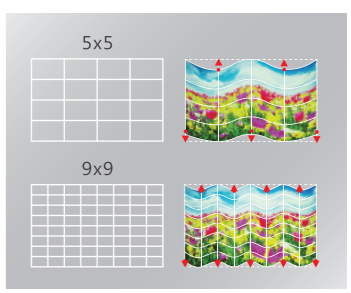

ROLY首款4K*超高分辨度機型, 高亮度7100lm*,同級最輕小7.1kg
搭載ROLY最新光學影像技術，透過畫素位移與全新的高階圖像晶片達雙倍1080P的解析度，對應4K(3840x2160)信號並投影呈現更加細膩和清晰的圖像，享受高精細的4K HDR影音體驗，讓每一幀畫面都震撼人心。
*4K(1920x1200x2) * RL-E75Q: 7100 lm, RL-E65Q: 6200 lm

高設置性，適合各種安裝環境和創意投影

1.6倍光學變焦鏡頭
搭載1.6倍光學變焦鏡頭，2.52m-4.13m輕鬆投影100"大畫面，安裝擺設便利彈性。

數位變焦功能
當更新學校或商業投影機時，有一個需要考慮的因素是：更換的投影機是否符合天花板上現有的安裝位置？透過數位變焦功能，等比例縮小顯示畫面，使超出光學變焦範圍的畫面符合您的銀幕，減少了您需要重新安裝投影機支架的需求，節省時間、金錢和麻煩。

數位位移功能
數位變焦搭配數位位移功能，讓縮小的畫面能上下左右移動到目標銀幕位置，提供了更大的安裝彈性。

曲面校正功能
解決曲面顯示幕因其特殊形狀而出現的視角失真問題，實現圖像在彎曲或圓柱形表面投影自然、無扭曲的最佳視覺影像。

多點校正功能
除了曲面校正外，還可以選擇5x5和9x9進行多點校正，讓您使用遙控器調整畫面使其符合特殊銀幕，如不規則或波形牆面，搭配特殊展覽展示進行更多有趣的創意投影。

360°自由靈活安裝功能
採用360°水平/垂直安裝設計，可應對不同的投影角度，正投、背投、側投無任何限制，安裝變得簡單容易。