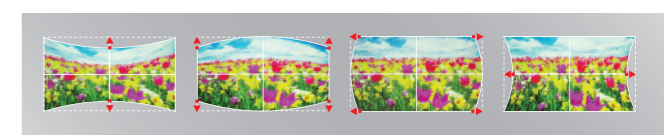

高設置性，適合各種安裝環境和創意投影

1.6倍光學變焦鏡頭
搭載1.6倍光學變焦鏡頭，2.52m-4.13m輕鬆投影100"大畫面，安裝擺設便利彈性。

數位變焦功能
當更新學校或商業投影機時，有一個需要考慮的因素是：更換的投影機是否符合天花板上現有的安裝位置？透過數位變焦功能，等比例縮小顯示畫面，使超出光學變焦範圍的畫面符合您的銀幕，減少了您需要重新安裝投影機支架的需求，節省時間、金錢和麻煩。

數位位移功能
數位變焦搭配數位位移功能，讓縮小的畫面能上下左右移動到目標銀幕位置，提供了更大的安裝彈性。

曲面校正功能
解決曲面顯示幕因其特殊形狀而出現的視角失真問題，實現圖像在彎曲或圓柱形表面投影自然、無扭曲的最佳視覺影像。

多點校正功能
除了曲面校正外，還可以選擇5x5和9x9進行多點校正，讓您使用遙控器調整畫面使其符合特殊銀幕，如不規則或波形牆面，搭配特殊展覽展示進行更多有趣的創意投影。

360°自由靈活安裝功能
採用360°水平/垂直安裝設計，可應對不同的投影角度，正投、背投、側投無任何限制，安裝變得簡單容易。