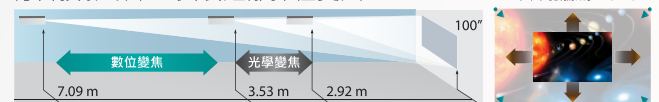

搭載雷射光源,使用壽命長達2萬小時

全新設計的雷射光源技術，光源壽命長達20,000小時，比一般投影機省電30%以上，具節能環保特性，也解決了對燈泡令人頭痛的光衰問題，畫面高品質，並且大幅降低維護成本。

數位變焦和數位位移功能

可以等比例縮小並移動顯示畫面，使超出光學變焦範圍的畫面符合投影銀幕，安裝距離彈性更大。

※圖示數據為WUXGA。

多點及曲面校正功能

解決曲面顯示幕因其特殊形狀如彎曲或圓柱或波狀出現的視角失真問題，調整圖像投影最佳視覺影像。

靜音28dB

低噪音28dB(ECO模式)，教學、簡報、家庭劇院皆靜音無干擾。

規格表

型號	RL-G360W	RL-G365U
顯示技術	Liquid Crystal Display	
液晶板	3×0.59" (16:10)	3×0.64" (16:10)
亮度	白色	3600 流明
	彩色	3600 流明
解析度	WXGA (1280×800) 最高可支援WUXGA	WUXGA (1920×1200)
畫素數	3,072,000 pixels (1280×800×3)	6,912,000 pixels (1920×1200×3)
對比度	2500000:1 (動態模式)	
鏡頭	F1.6~1.76 · f=19.1~23mm · 1.2倍光學縮放及對焦調整	
投影尺寸	30"~300"	
投影距離	0.93m~11.50m	0.86m~10.06m
投射比	1.44~1.78:1	1.33~1.65:1
光源 (光源使用壽命)	雷射二極體 (正常模式: 20000h)	
數位梯形修正	垂直: ±40° (自動+手動) · 水平: ±15° (手動)	
輸入端子	電腦	VGA (D-sub 15pin) ×1
	電腦音效	Audio (mini jack, 3.5mm) ×1
	視頻	HDMI ×2 · Video (RCA) ×1
	其他端子	USB-Type A ×2
輸出端子	VGA (D-sub 15pin) ×1 · Audio (mini jack, 3.5mm) ×1	
控制端子	RS232C (D-sub 9pin) ×1 · RJ-45 ×1 (Control)	
電腦輸入訊號	PC-VGA, SVGA, XGA, SXGA, WXGA, UXGA, WUXGA, 4K@30HZ (Only WUXGA) / Mac	
視頻輸入訊號	PAL, SECAM, NTSC (480i, 480p, 576i, 576p, 720p, 1080i, 1080p)	
掃描頻率	水平: 15~90kHz · 垂直: 24~85Hz	
噪音	正常模式: 35dB · ECO模式: 28dB	
投影方式	前投/背投; 桌面/吊掛(自動)	
喇叭	10W×1	
重量	4.65 kg	
尺寸 (寬×高×深)	420×100×280mm (不含突出部分)	
電源供應	100~240V AC (50/60Hz)	
耗電量	188W (100~120V); 181W (200~240V)	198W (100~120V); 192W (200~240V)
待機耗電量	< 0.5W	
操作溫度/濕度	操作溫度: 0°C~40°C · 操作濕度: 20%~80% (無結露)	
標準配備	無線遙控器、電源線	
功能	<ul style="list-style-type: none"> ◆ USB免電腦投影功能、快速開/關機功能 ◆ 多種圖像模式、支援DICOM模擬模式 ◆ 吊掛畫面自動轉正、一鍵黑屏 ◆ 過熱自動斷電保護功能、高海拔模式 ◆ 支援PJ-Link、密碼鎖定及防盜鎖桿 ◆ 數位變焦及數位位移功能、自訂開機畫面 ◆ 垂直、水平及邊角梯形修正功能 ◆ 多點及曲面校正功能、360°靈活安裝功能 ◆ 無訊號自動關機、送訊號及送電開機功能 ◆ 1~9組配對碼(需選配多功能遙控器使用) 	