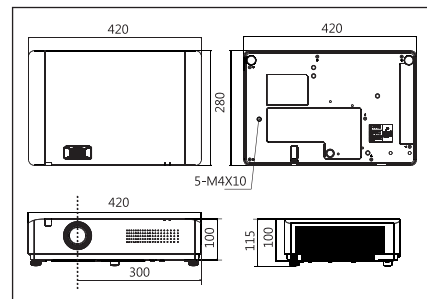

外觀尺寸

單位：mm

經銷商蓋章

ROLY

恒威企業有限公司

HERNG WEI ENTERPRISE CO., LTD

241 新北市三重區重新路五段609巷14號3樓之12(湯城)

服務專線:02-2999-1888