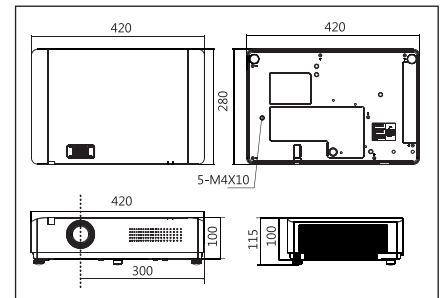

外觀尺寸

單位：mm

經銷商蓋章

ROLY

恒威企業有限公司

HERNG WEI ENTERPRISE CO., LTD

241 新北市三重區重新路五段609巷14號3樓之12(湯城)

服務專線: 02-2999-1888