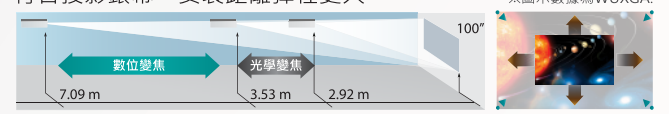

數位變焦和數位位移功能

可以等比例縮小並移動顯示畫面，使超出光學變焦範圍的畫面符合投影銀幕，安裝距離彈性更大。

多點及曲面校正功能

解決曲面顯示幕因其特殊形狀如彎曲或圓柱或波狀出現的視角失真問題，調整圖像投影最佳視覺影像。