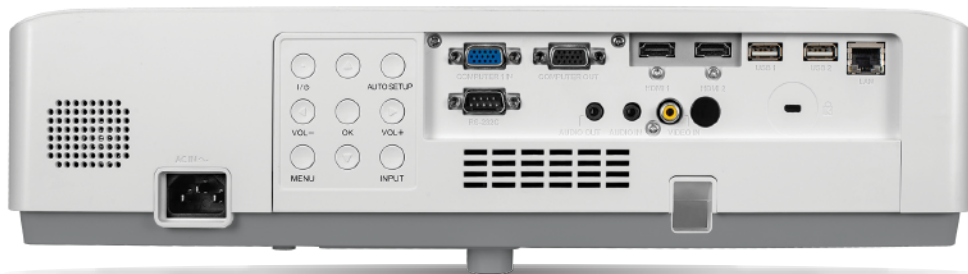

規格表

型號	RL-G360W	RL-G365U
顯示技術	Liquid Crystal Display	
液晶板	3×0.59" (16:10)	3×0.64" (16:10)
亮度	白色	3600 流明
	彩色	3600 流明
解析度	WXGA (1280×800) 最高可支援WUXGA	WUXGA (1920×1200)
對比度	2500000:1 (動態模式)	
鏡頭	F1.6~1.76 · f=19.1~23mm · 1.2倍光學縮放及對焦調整	
投影尺寸	30"~300"	
投影距離	0.93m~11.50m	0.86m~10.06m
投射比	1.44~1.78:1	1.33~1.65:1
光源 (光源使用壽命)	雷射二極體 (正常模式: 20000h)	
數位梯形修正	垂直: ±40° (自動+手動) · 水平: ±15° (手動)	
輸入端子	電腦	VGA (D-sub 15pin) ×1
	電腦音效	Audio (mini jack, 3.5mm) ×1
	視頻	HDMI ×2 · Video (RCA) ×1
	其他端子	USB-Type A ×2
輸出端子	VGA (D-sub 15pin) ×1 · Audio (mini jack, 3.5mm) ×1	
控制端子	RS232C (D-sub 9pin) ×1 · RJ-45 ×1 (Control)	
電腦輸入訊號	PC-VGA, SVGA, XGA, SXGA, WXGA, UXGA, WUXGA, 4K@30HZ (Only WUXGA) / Mac	
視頻輸入訊號	PAL, SECAM, NTSC (480i, 480p, 576i, 576p, 720p, 1080i, 1080p)	
掃描頻率	水平: 15~90kHz · 垂直: 24~85Hz	
噪音	正常模式: 35dB · ECO模式: 28dB	
投影方式	前投/背投; 桌面/吊掛 (自動)	
喇叭	10W×1	
重量	4.65 kg	
尺寸 (寬×高×深)	420×100×280mm (不含突出部分)	
電源供應	100~240V AC (50/60Hz)	
耗電量	188W (100~120V); 181W (200~240V)	198W (100~120V); 192W (200~240V)
待機耗電量	< 0.5W	
操作溫度/濕度	操作溫度: 0°C~40°C · 操作濕度: 20%~80% (無結露)	
標準配備	無線遙控器、電源線	
功能	◆ USB免電腦投影功能 ◆ 數位變焦及數位位移功能、自訂開機畫面 ◆ 多種圖像模式 · 支援DICOM模擬模式 ◆ 垂直、水平及邊角梯形修正功能 ◆ 吊掛畫面自動轉正、一鍵黑屏 ◆ 多點及曲面校正功能、360°靈活安裝功能 ◆ 過熱自動斷電保護功能、高海拔模式 ◆ 無訊號自動關機、送訊號及送電開機功能 ◆ 支援PJ-Link、密碼鎖定及防盜鎖桿 ◆ 1~9組配對碼 (需選配多功能遙控器使用)	

※規格僅供參考，如有誤載或變更，請以實機為準，恕不另行通知。※DICOM模式適用於醫療演示，非醫療設備請勿用於實際診斷。
※使用環境和方式會影響投影機的使用壽命，所列資料僅為最大值非保證時數。

投射距離表

RL-G360W

16:10銀幕 (英吋)	最短距離 (公尺)	最長距離 (公尺)
30"	0.93	1.13
78"	2.46	2.98
92"	2.91	3.52
100"	3.16	3.82
120"	3.80	4.59
150"	4.76	5.74
200"	6.35	7.67
250"	7.95	9.59
300"	9.54	11.50

RL-G365U

16:10銀幕 (英吋)	最短距離 (公尺)	最長距離 (公尺)
30"	0.86	1.04
78"	2.27	2.75
92"	2.69	3.25
100"	2.92	3.53
120"	3.51	4.24
150"	4.40	5.31
200"	5.87	7.09
250"	7.35	8.87
300"	8.82	10.06

* 投射距離根據鏡頭規格計算，最大約有5%之誤差值，請依實際現場操作為準。