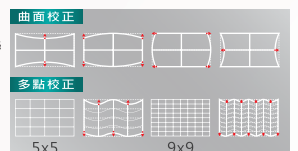

靜音28dB

低噪音28dB(ECO模式)，教學、簡報、家庭劇院皆靜音無干擾。