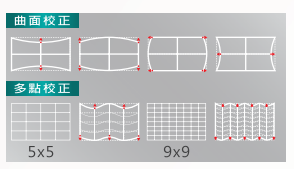

靜音28dB

低噪音28dB(ECO模式)，教學、簡報、家庭劇院皆靜音無干擾。